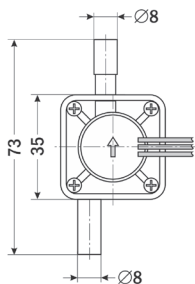

ДАТЧИКИ-РЕЛЕ ПОТОКА С ИМПУЛЬСНЫМ ВЫХОДОМ ДРУ-ПП-50-08, -51-07, -52-06

Руководство по эксплуатации в. 2016-02-12 DVВ

ДРУ-ПП-50-08

ДРУ-ПП-51-07

ДРУ-ПП-52-06

Датчики-реле потока с импульсным выходом серии ДРУ-ПП предназначены для учета суммарного или текущего расхода воды. Принцип работы датчиков основан на вращении внутри прибора крыльчатки с частотой, прямо пропорциональной интенсивности потока. Датчики-реле генерируют импульсные сигналы, частота которых пропорциональна частоте вращения крыльчатки. ДРУ-ПП рекомендуется применять в комплекте с тахометрами или счетчиками импульсов ARCOM-ТС, ВЕХА-С, ВЕХА-Т.

Стрелка на корпусе датчика указывает направление потока.

ГАБАРИТНЫЕ ЧЕРТЕЖИ

ДРУ-ПП-50-08

ДРУ-ПП-51-07

ДРУ-ПП-52-06

ТЕХНИЧЕСКИЕ ХАРАКТЕРИСТИКИ

Параметр	ДРУ-ПП		
	50-08	51-07	52-06
Рабочая среда	Вода и другие неагрессивные жидкости		
Мах давление раб. среды, МПа	1,75		
Питание, В	=5...24		
Температура раб. среды, °С	-10...+95		
Расход, л/мин	0,2...6		0,2...3,5
Импульсный выход, имп./л	2280	540...1670	6600
Формула расчета частоты импульсов*	$F = 38Q \pm 5\%$	$F = (29Q - 4) \pm 10\%$	$F = 110Q \pm 5\%$
Степень защиты	IP55		
Длина провода, мм	160	230	600
Материал	Полипропилен		Нейлон
Монтажное положение	Универсальное		
Присоединение	Штуцер Ø 8 мм	Штуцер Ø 7 мм	Штуцер Ø 6,4 мм
Размеры (В×Ш×Г), мм	30×73×36	20×52×36	30×58×30
Вес, г	32	29	22