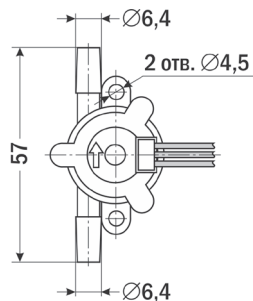

Стрелка на корпусе датчика указывает направление потока.

ГАБАРИТНЫЕ ЧЕРТЕЖИ

ДРУ-ПП-50-08

ДРУ-ПП-51-07

ДРУ-ПП-52-06

ТЕХНИЧЕСКИЕ ХАРАКТЕРИСТИКИ

Параметр	ДРУ-ПП		
	50-08	51-07	52-06
Рабочая среда	Вода и другие неагрессивные жидкости		
Мах давление раб. среды, МПа	1,75		
Питание, В	=5...24		
Температура раб. среды, °С	-10...+95		
Расход, л/мин	0,2...6		0,2...3,5
Импульсный выход, имп./л	2280	540...1670	6600
Формула расчета частоты импульсов*	$F = 38Q \pm 5\%$	$F = (29Q - 4) \pm 10\%$	$F = 110Q \pm 5\%$
Степень защиты	IP55		
Длина провода, мм	160	230	600
Материал	Полипропилен		Нейлон
Монтажное положение	Универсальное		
Присоединение	Штуцер Ø 8 мм	Штуцер Ø 7 мм	Штуцер Ø 6,4 мм
Размеры (В×Ш×Г), мм	30×73×36	20×52×36	30×58×30
Вес, г	32	29	22