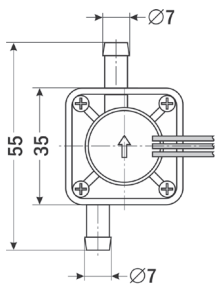

ДАТЧИКИ-РЕЛЕ ПОТОКА С ИМПУЛЬСНЫМ ВЫХОДОМ ДРУ-ПП-50-08, -51-07, -52-06

Руководство по эксплуатации в. 2016-02-12 DVВ

ДРУ-ПП-50-08

ДРУ-ПП-51-07

ДРУ-ПП-52-06

Датчики-реле потока с импульсным выходом серии ДРУ-ПП предназначены для учета суммарного или текущего расхода воды. Принцип работы датчиков основан на вращении внутри прибора крыльчатки с частотой, прямо пропорциональной интенсивности потока. Датчики-реле генерируют импульсные сигналы, частота которых пропорциональна частоте вращения крыльчатки. ДРУ-ПП рекомендуется применять в комплекте с тахометрами или счетчиками импульсов ARCOM-ТС, ВЕХА-С, ВЕХА-Т.

Стрелка на корпусе датчика указывает направление потока.

ГАБАРИТНЫЕ ЧЕРТЕЖИ

ДРУ-ПП-50-08

ДРУ-ПП-51-07

ДРУ-ПП-52-06

ТЕХНИЧЕСКИЕ ХАРАКТЕРИСТИКИ

Параметр	ДРУ-ПП		
	50-08	51-07	52-06
Рабочая среда	Вода и другие неагрессивные жидкости		
Мах давление раб. среды, МПа	1,75		
Питание, В	=5...24		
Температура раб. среды, °С	-10...+95		
Расход, л/мин	0,2...6		0,2...3,5
Импульсный выход, имп./л	2280	540...1670	6600
Формула расчета частоты импульсов*	$F = 38Q \pm 5\%$	$F = (29Q - 4) \pm 10\%$	$F = 110Q \pm 5\%$
Степень защиты	IP55		
Длина провода, мм	160	230	600
Материал	Полипропилен		Нейлон
Монтажное положение	Универсальное		
Присоединение	Штуцер Ø 8 мм	Штуцер Ø 7 мм	Штуцер Ø 6,4 мм
Размеры (В×Ш×Г), мм	30×73×36	20×52×36	30×58×30
Вес, г	32	29	22