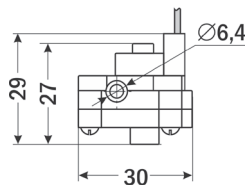

Стрелка на корпусе датчика указывает направление потока.

ГАБАРИТНЫЕ ЧЕРТЕЖИ

ДРУ-ПП-50-08

ДРУ-ПП-51-07

ДРУ-ПП-52-06

ТЕХНИЧЕСКИЕ ХАРАКТЕРИСТИКИ

Параметр	ДРУ-ПП		
	50-08	51-07	52-06
Рабочая среда	Вода и другие неагрессивные жидкости		
Мах давление раб. среды, МПа	1,75		
Питание, В	=5...24		
Температура раб. среды, °С	-10...+95		
Расход, л/мин	0,2...6		0,2...3,5
Импульсный выход, имп./л	2280	540...1670	6600
Формула расчета частоты импульсов*	$F = 38Q \pm 5\%$	$F = (29Q - 4) \pm 10\%$	$F = 110Q \pm 5\%$
Степень защиты	IP55		
Длина провода, мм	160	230	600
Материал	Полипропилен		Нейлон
Монтажное положение	Универсальное		
Присоединение	Штуцер Ø 8 мм	Штуцер Ø 7 мм	Штуцер Ø 6,4 мм
Размеры (В×Ш×Г), мм	30×73×36	20×52×36	30×58×30
Вес, г	32	29	22